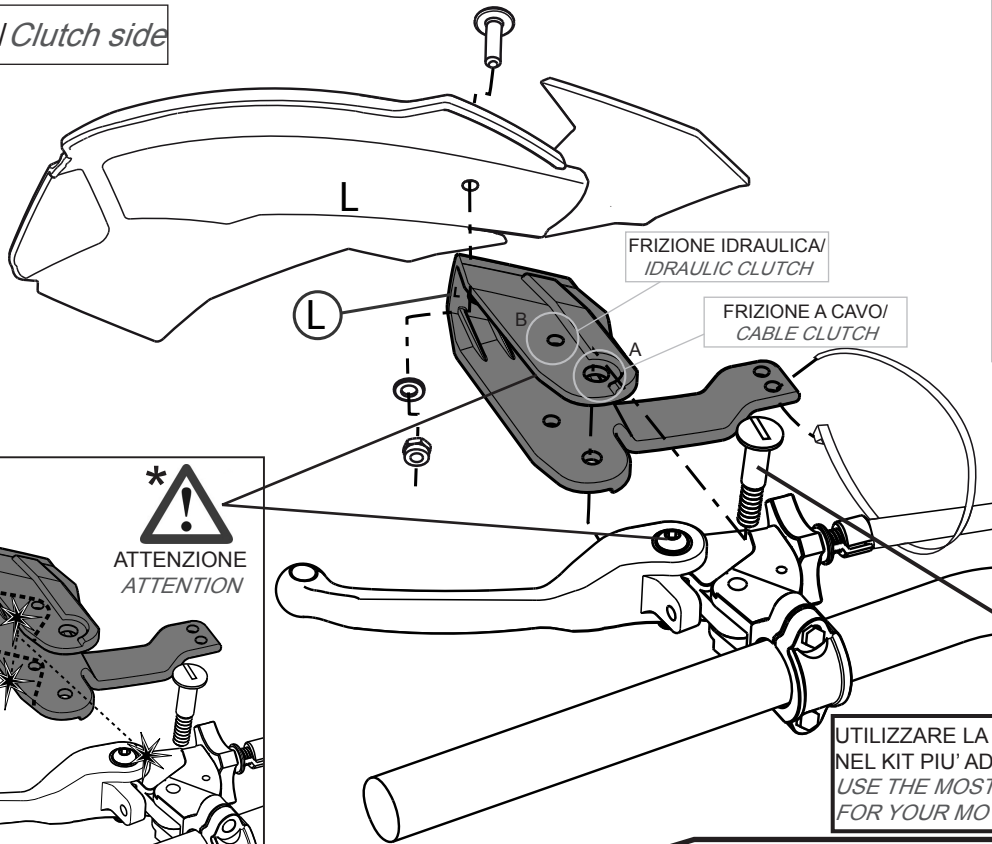

# ISTRUZIONI KIT DI MONTAGGIO PARAMANI CROSS/ENDURO CROSS/ENDURO HANDGUARDS MOUNTING KIT INSTRUCTION KITMOUNT019

Complimenti per aver scelto un prodotto di qualità della nostra gamma.  
Congratulation on choosing to purchase an high quality product of our range.

## KIT DI MONTAGGIO ALLE LEVE / MOUNTING KIT TO PERCHES

ISTR-KIT019

### Lato frizione / Clutch side

REGOLAZIONE POSIZIONE  
LATERALE PARAMANO/  
HANDGUARD LATERAL  
POSITION REGULATION

UTILIZZARE LA VITE FRIZIONE PRESENTE  
NEL KIT PIU' ADATTA AL PROPRIO VEICOLO  
USE THE MOST SUITABLE CLUTCH SCREW  
FOR YOUR MOTORBIKE

### Lato freno / Brake side

REGOLAZIONE POSIZIONE  
LATERALE PARAMANO/  
HANDGUARD LATERAL  
POSITION REGULATION

UTILIZZARE LA VITE FRENO PRESENTE  
NEL KIT PIU' ADATTA AL PROPRIO VEICOLO  
USE THE MOST SUITABLE BRAKE SCREW  
FOR YOUR MOTORBIKE