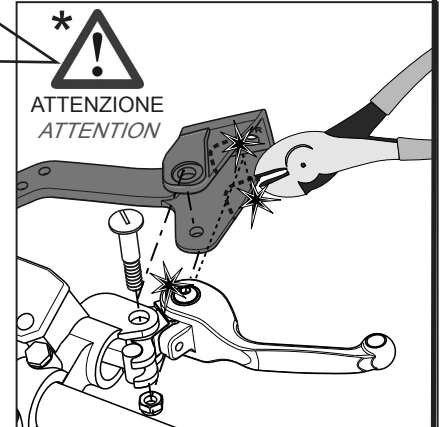

# ISTRUZIONI KIT DI MONTAGGIO PARAMANI CROSS/ENDURO CROSS/ENDURO HANDGUARDS MOUNTING KIT INSTRUCTION KITMOUNT019

Complimenti per aver scelto un prodotto di qualità della nostra gamma.  
Congratulation on choosing to purchase an high quality product of our range.

### Lato frizione / Clutch side

REGOLAZIONE POSIZIONE  
LATERALE PARAMANO/  
HANDGUARD LATERAL  
POSITION REGULATION

UTILIZZARE LA VITE FRIZIONE PRESENTE  
NEL KIT PIU' ADATTA AL PROPRIO VEICOLO  
USE THE MOST SUITABLE CLUTCH SCREW  
FOR YOUR MOTORBIKE

### Lato freno / Brake side

REGOLAZIONE POSIZIONE  
LATERALE PARAMANO/  
HANDGUARD LATERAL  
POSITION REGULATION

UTILIZZARE LA VITE FRENO PRESENTE  
NEL KIT PIU' ADATTA AL PROPRIO VEICOLO  
USE THE MOST SUITABLE BRAKE SCREW  
FOR YOUR MOTORBIKE