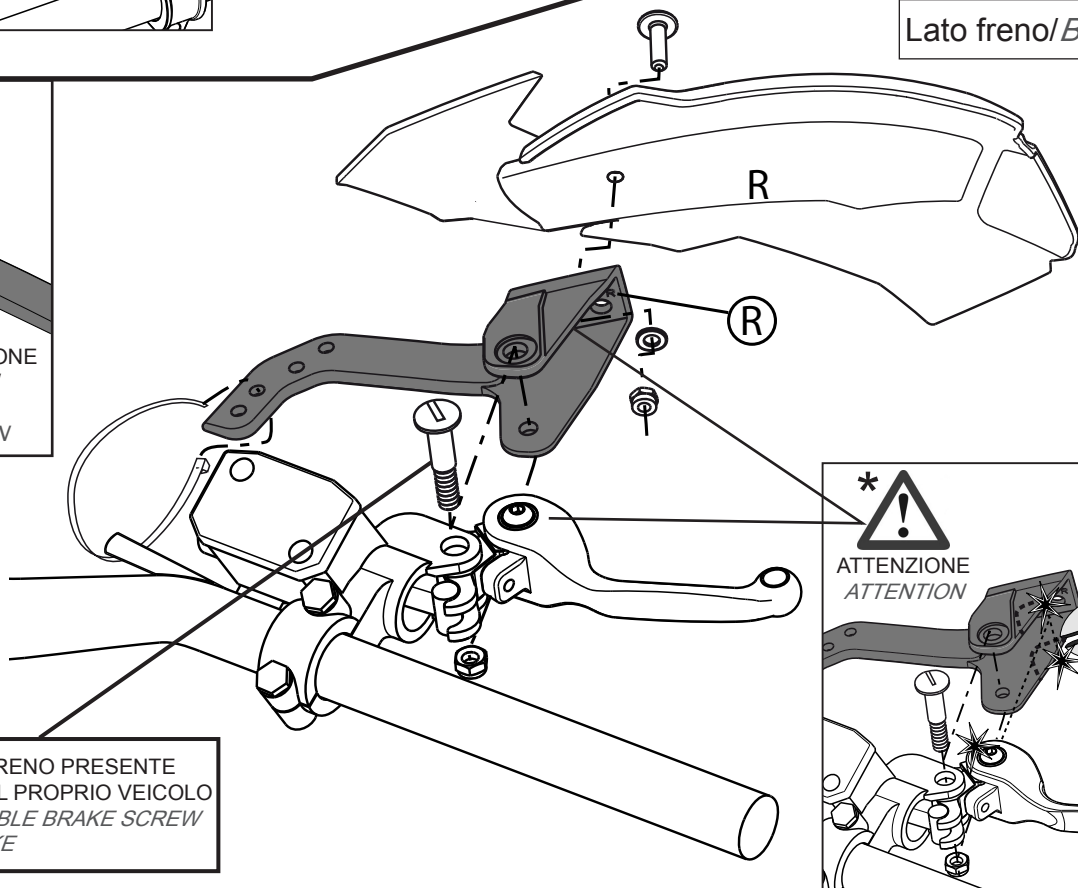

# ISTRUZIONI KIT DI MONTAGGIO PARAMANI CROSS/ENDURO CROSS/ENDURO HANDGUARDS MOUNTING KIT INSTRUCTION KITMOUNT019

Complimenti per aver scelto un prodotto di qualità della nostra gamma.  
Congratulation on choosing to purchase an high quality product of our range.

### Lato frizione / Clutch side

REGOLAZIONE POSIZIONE  
LATERALE PARAMANO/  
HANDGUARD LATERAL  
POSITION REGULATION

UTILIZZARE LA VITE FRIZIONE PRESENTE  
NEL KIT PIU' ADATTA AL PROPRIO VEICOLO  
USE THE MOST SUITABLE CLUTCH SCREW  
FOR YOUR MOTORBIKE

### Lato freno / Brake side

REGOLAZIONE POSIZIONE  
LATERALE PARAMANO/  
HANDGUARD LATERAL  
POSITION REGULATION

UTILIZZARE LA VITE FRENO PRESENTE  
NEL KIT PIU' ADATTA AL PROPRIO VEICOLO  
USE THE MOST SUITABLE BRAKE SCREW  
FOR YOUR MOTORBIKE