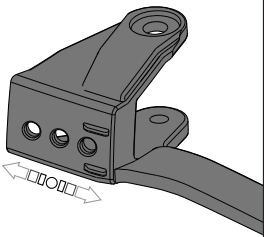

### Lato frizione / Clutch side

REGOLAZIONE POSIZIONE  
LATERALE PARAMANO/  
HANDGUARD LATERAL  
POSITION REGULATION

UTILIZZARE LA VITE FRIZIONE PRESENTE  
NEL KIT PIU' ADATTA AL PROPRIO VEICOLO  
USE THE MOST SUITABLE CLUTCH SCREW  
FOR YOUR MOTORBIKE

### Lato freno / Brake side

REGOLAZIONE POSIZIONE  
LATERALE PARAMANO/  
HANDGUARD LATERAL  
POSITION REGULATION

UTILIZZARE LA VITE FRENO PRESENTE  
NEL KIT PIU' ADATTA AL PROPRIO VEICOLO  
USE THE MOST SUITABLE BRAKE SCREW  
FOR YOUR MOTORBIKE