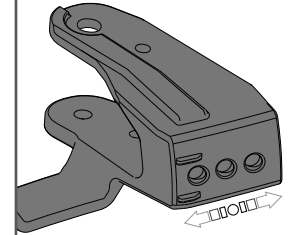

# ISTRUZIONI KIT DI MONTAGGIO PARAMANI CROSS/ENDURO CROSS/ENDURO HANDGUARDS MOUNTING KIT INSTRUCTION KITMOUNT019

Complimenti per aver scelto un prodotto di qualità della nostra gamma.  
Congratulation on choosing to purchase an high quality product of our range.

## KIT DI MONTAGGIO ALLE LEVE / MOUNTING KIT TO PERCHES

ISTR-KIT019

### Lato frizione / Clutch side

REGOLAZIONE POSIZIONE  
LATERALE PARAMANO/  
HANDGUARD LATERAL  
POSITION REGULATION

UTILIZZARE LA VITE FRIZIONE PRESENTE  
NEL KIT PIU' ADATTA AL PROPRIO VEICOLO  
USE THE MOST SUITABLE CLUTCH SCREW  
FOR YOUR MOTORBIKE