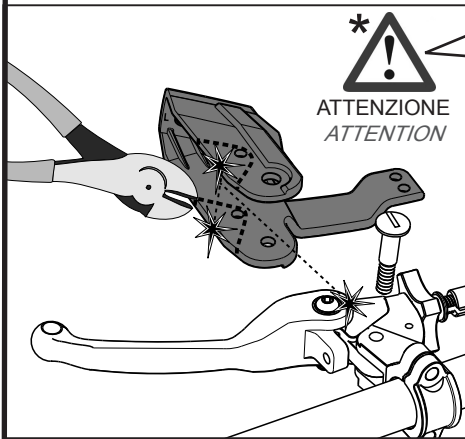

# ISTRUZIONI KIT DI MONTAGGIO PARAMANI CROSS/ENDURO CROSS/ENDURO HANDGUARDS MOUNTING KIT INSTRUCTION KITMOUNT019

Complimenti per aver scelto un prodotto di qualità della nostra gamma.  
Congratulation on choosing to purchase an high quality product of our range.

### Lato frizione / Clutch side

REGOLAZIONE POSIZIONE  
LATERALE PARAMANO/  
HANDGUARD LATERAL  
POSITION REGULATION

UTILIZZARE LA VITE FRIZIONE PRESENTE  
NEL KIT PIU' ADATTA AL PROPRIO VEICOLO  
USE THE MOST SUITABLE CLUTCH SCREW  
FOR YOUR MOTORBIKE

### Lato freno / Brake side

REGOLAZIONE POSIZIONE  
LATERALE PARAMANO/  
HANDGUARD LATERAL  
POSITION REGULATION

UTILIZZARE LA VITE FRENO PRESENTE  
NEL KIT PIU' ADATTA AL PROPRIO VEICOLO  
USE THE MOST SUITABLE BRAKE SCREW  
FOR YOUR MOTORBIKE